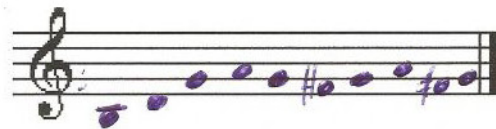

Titulo: **Amapola**

Autor: Bolero

Tonalidad: SolM

Acordes: (6)

Sol, lam, Do Re7, Dom,
Mi7

Cifrado numérico:

5° 2 4° 0 3° 0 2 0 4° 4 3° 0 2 4°
4 3° 0

Notas:

si re sol la sol fa# sol la fa# sol

Sol

Amapola, lindísima amapola

Re7

será siempre mi alma tuya sola.

Yo te quiero, amada niña mía,

Re7 Sol

igual que ama la flor la luz del día.